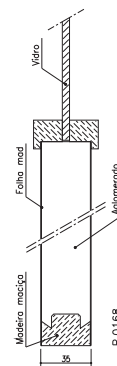

# Série Lux Frese

Modelo IC 520

Ref.ª 35mm

Ref.ª 39mm

Ref.ª 45mm

Ref.ª 45mm Blindada

Ref.ª 25/29mm

BL 1VTT

BL 4VTT

Pormenor de construção em corte