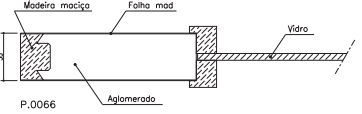

# Série Lux Frese

Modelo IC 520

Ref.ª 35mm

Ref.ª 39mm

Ref.ª 45mm

Ref.ª 45mm Blindada

Ref.ª 25/29mm

BL 1VTT

BL 4VTT

Pormenor de construção em corte