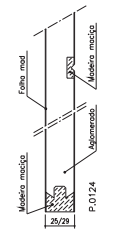

# Série Lux Frese

Modelo IC 520

Ref.ª 35mm

Ref.ª 39mm

Ref.ª 45mm

Ref.ª 45mm Blindada

Ref.ª 25/29mm

BL 1VTT

BL 4VTT

Pormenor de construção em corte