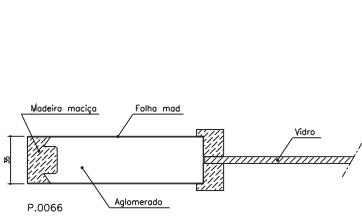

# Série Lux Frese

Modelo IC 520

Ref.ª 35mm

Ref.ª 39mm

Ref.ª 45mm

Ref.ª 45mm Blindada

Ref.ª 25/29mm

BL 1VTT

BL 4VTT

Pormenor de construção em corte