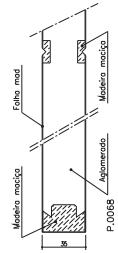

# Série Lux Frese

Modelo IC 520

Ref.ª 35mm

Ref.ª 39mm

Ref.ª 45mm

Ref.ª 45mm Blindada

Ref.ª 25/29mm

BL 1VTT

BL 4VTT

Pormenor de construção em corte