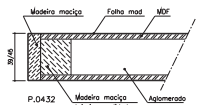

# Série Lux Frese

Modelo IC 520

Ref.ª 35mm

Ref.ª 39mm

Ref.ª 45mm

Ref.ª 45mm Blindada

Ref.ª 25/29mm

BL 1VTT

BL 4VTT

Pormenor de construção em corte