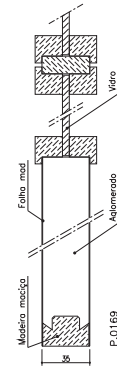

# Série Lux Frese

Modelo IC 520

Ref.ª 35mm

Ref.ª 39mm

Ref.ª 45mm

Ref.ª 45mm Blindada

Ref.ª 25/29mm

BL 1VTT

BL 4VTT

Pormenor de construção em corte