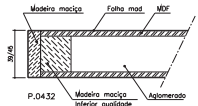

# Série Lux Frese

Modelo IC 520

Ref.ª 35mm

Ref.ª 39mm

Ref.ª 45mm

Ref.ª 45mm Blindada

Ref.ª 25/29mm

BL 1VTT

BL 4VTT

Pormenor de construção em corte