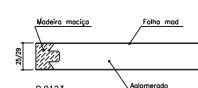

# Série Lux Frese

Modelo IC 520

Ref.ª 35mm

Ref.ª 39mm

Ref.ª 45mm

Ref.ª 45mm Blindada

Ref.ª 25/29mm

BL 1VTT

BL 4VTT

Pormenor de construção em corte