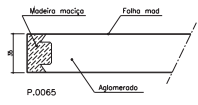

# Série Lux Frese

Modelo IC 520

Ref.ª 35mm

Ref.ª 39mm

Ref.ª 45mm

Ref.ª 45mm Blindada

Ref.ª 25/29mm

BL 1VTT

BL 4VTT

Pormenor de construção em corte