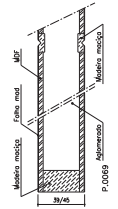

# Série Lux Frese

Modelo IC 520

Ref.ª 35mm

Ref.ª 39mm

Ref.ª 45mm

Ref.ª 45mm Blindada

Ref.ª 25/29mm

BL 1VTT

BL 4VTT

Pormenor de construção em corte