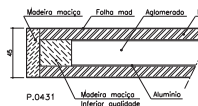

# Série Lux Frese

Modelo IC 520

Ref.ª 35mm

Ref.ª 39mm

Ref.ª 45mm

Ref.ª 45mm Blindada

Ref.ª 25/29mm

BL 1VTT

BL 4VTT

Pormenor de construção em corte