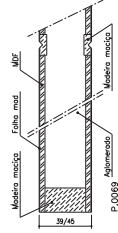

# Série Lux Frese

Modelo IC 520

Ref.ª 35mm

Ref.ª 39mm

Ref.ª 45mm

Ref.ª 45mm Blindada

Ref.ª 25/29mm

BL 1VTT

BL 4VTT

Pormenor de construção em corte