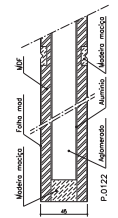

# Série Lux Frese

Modelo IC 520

Ref.ª 35mm

Ref.ª 39mm

Ref.ª 45mm

Ref.ª 45mm Blindada

Ref.ª 25/29mm

BL 1VTT

BL 4VTT

Pormenor de construção em corte